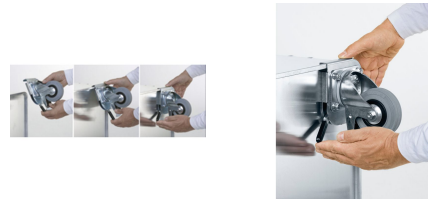

Clip-On-pyörät - 40741

Tuotekuvaus

- Siirreltävyyttä kaikille laatikoille, joiden sisämitat ovat vähintään 550 x 350 mm.
- Voidaan asentaa ilman työkaluja.
- Täyskymia, Ø 100 mm, kääntyvissä pyörissä jarrut.
- Kantavuus jopa 100 kg / 4 pyörää.
- Pyöräjärjestyssuosituksset: 2 kääntyvää ja 2 kiinteää pyörää tai 4 kääntyvää pyörää
- Sopii seuraavien tuotesarjojen kanssa: K 470, Eurobox ja ZARGES Box.
- Setissä on kaksi pyörää.

Tuoteominaisuudet

Kuormitus	Kuvaus	Paino	Pyörän halkaisija
100 kg	Kiinteä pyöräsarja	2.7 kg	100 mm