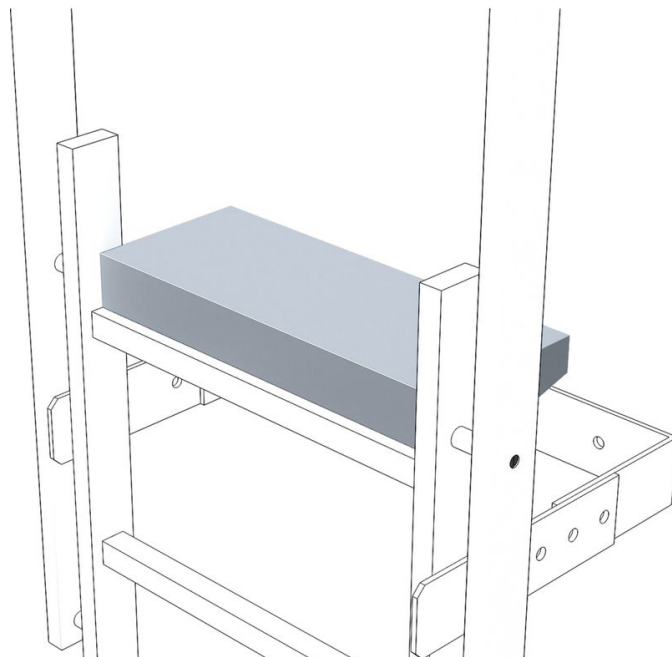

## Tuotekuvaus

- Ylimmän puolan laajentamista varten.
- Portaan leveys: 470 mm.
- Askelman syvyys: 150 mm tai 200 mm

## Tuoteominaisuudet

|            |           |
|------------|-----------|
| Materiaali | Alumiini  |
| Paino      | 1.4 kg    |
| Syvyys     | 150 mm    |
| Takuu      | 10 vuotta |

ZARGES Oy

Tatti 7

00760 Helsinki