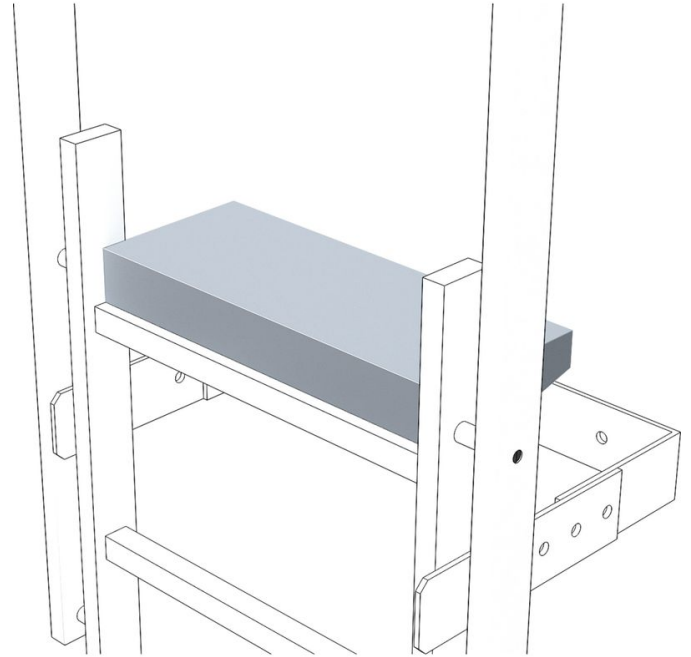

Poistumisaskelma - 40945

Tuotekuvaus

- Ylimmän puolan laajentamista varten.
- Askelman syvyys: 150 mm tai 200 mm

Tuoteominaisuudet

Materiaali	Alumiini
Paino	1.4 kg
Syvyys	150 mm
Takuu	10 vuotta

ZARGES Oy

Tatti 7