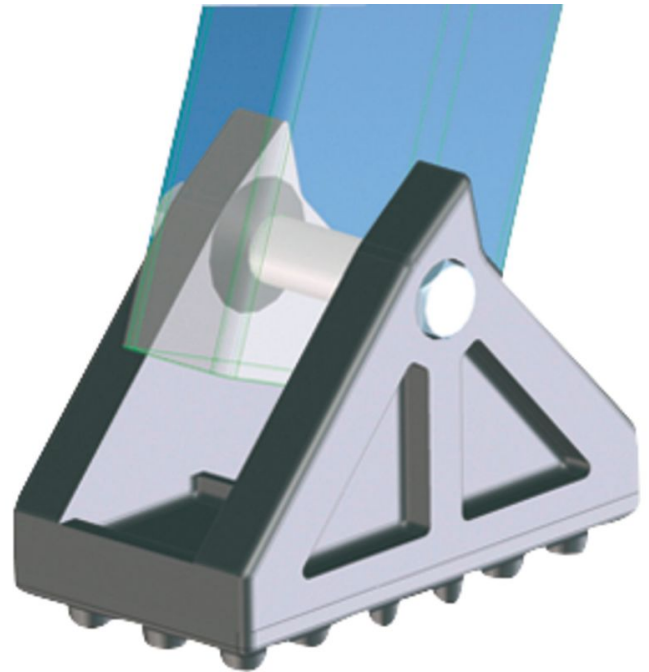

# Kumipohjainen kääntöjalka 100 x 55 mm - 40997

## Tuotekuvaus

- Profiilista 42 x 25 mm alkaen.
- Pinta-ala 100 x 55 mm.
- Toimituksen sisältö: 1 kpl, sis. asennustarvikkeet.
- Porattava ennen asennusta.