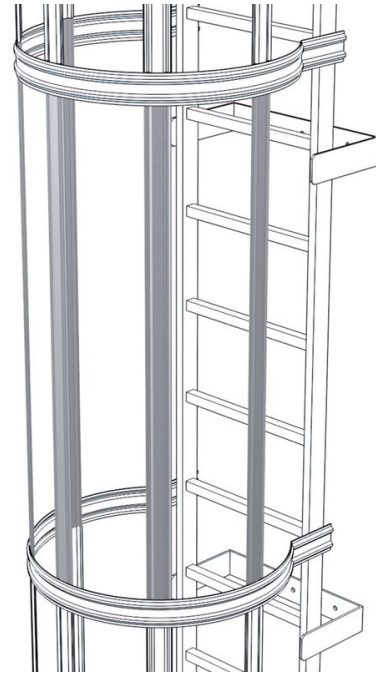

Selän suojatuki - 41245

Tuotekuvaus

- Rei'itetty profiililevy.
- Pituus: 1 400 mm. Leveys: 66 mm.

Tuoteominaisuudet

Materiaali

**Eloksoitua
alumiinia.**

Paino

0.9 kg