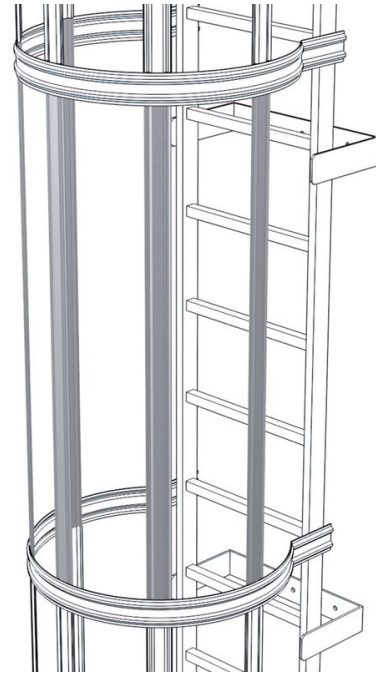

Selän suojatuki - 42245

Tuotekuvaus

- Rei'itetty profiililevy.
- Pituus: 1 400 mm. Leveys: 66 mm.

Tuoteominaisuudet

Materiaali

**Käsittelemätön
alumiini**

Paino

0.9 kg