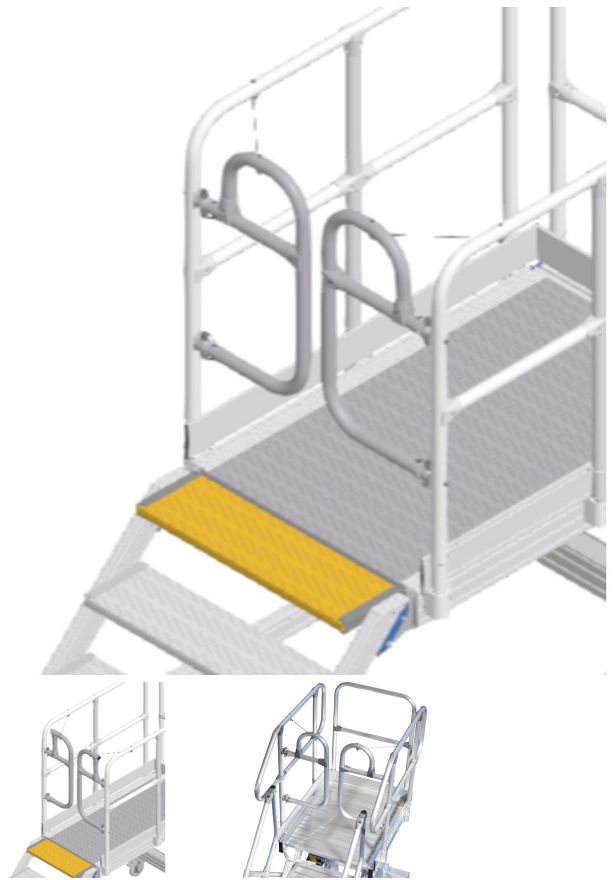

Missing translation - 42300296

Tuotekuvaus

- Vakiona tasomitoille 600, 800 tai 1 000 mm.

Tuoteominaisuudet

Askelman leveys

800 mm

ZARGES Oy

Tatti 7