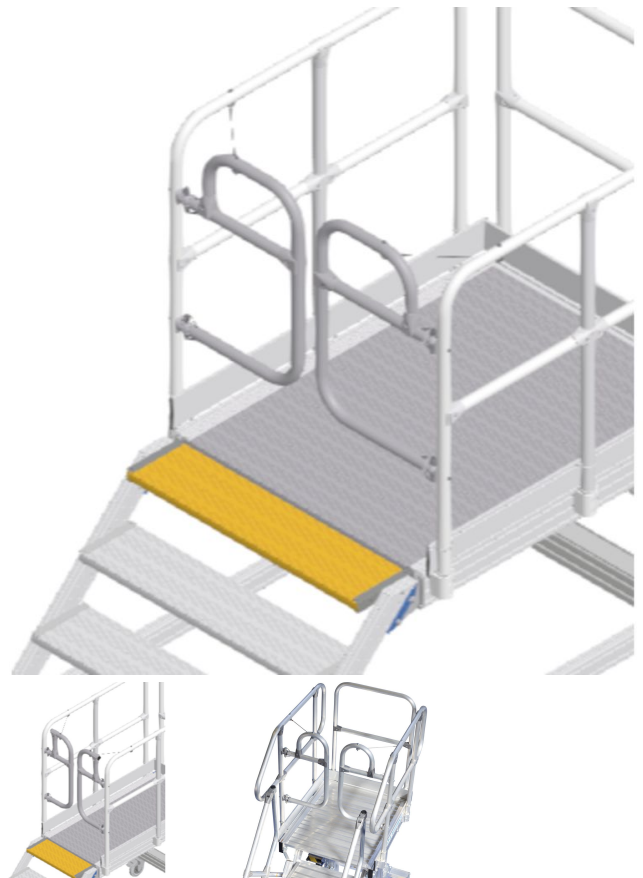

Missing translation - 42300297

Tuotekuvaus

- Vakiona tasomitoille 600, 800 tai 1 000 mm.

Tuoteominaisuudet

Askelman leveys

1000 mm

ZARGES Oy

Tatti 7