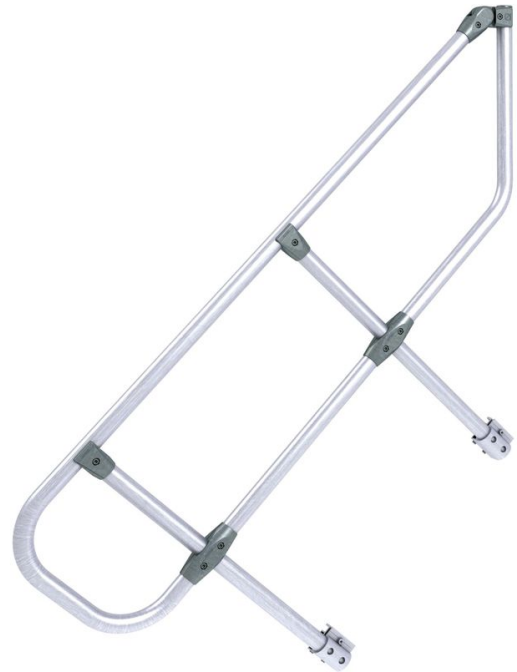

# Missing translation - 42355302

Sivukaide takaa turvallisen nousun.

## Tuoteominaisuudet

Kuvaus

**yksipuolinen  
käsikaide**