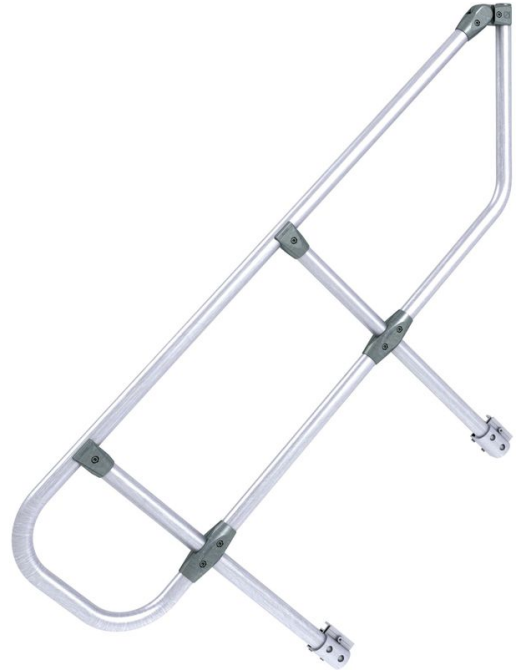

Z600 - käsikaide, 11 askelmaa - 42355310

Sivukaide takaa turvallisen nousun.

Tuotekuvaus

Tuoteominaisuudet

Kuvaus

**yksipuolinen
käsikaide**