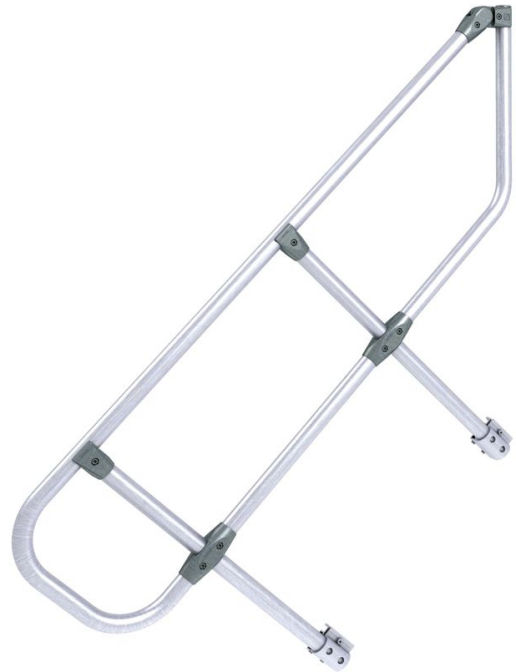

Z600 - käsikaide, 17 askelmaa - 42355316

Sivukaide takaa turvallisen nousun.

Tuotekuvaus

Tuoteominaisuudet

Kuvaus

**yksipuolinen
käsikaide**