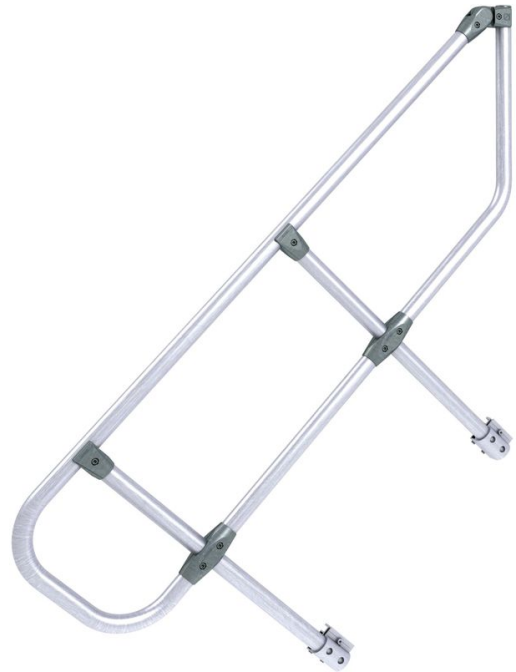

Z600 - käsikaide, 19 askelmaa - 42355318

Sivukaide takaa turvallisen nousun.

Tuotekuvaus

Tuoteominaisuudet

Kuvaus

**yksipuolinen
käsikaide**