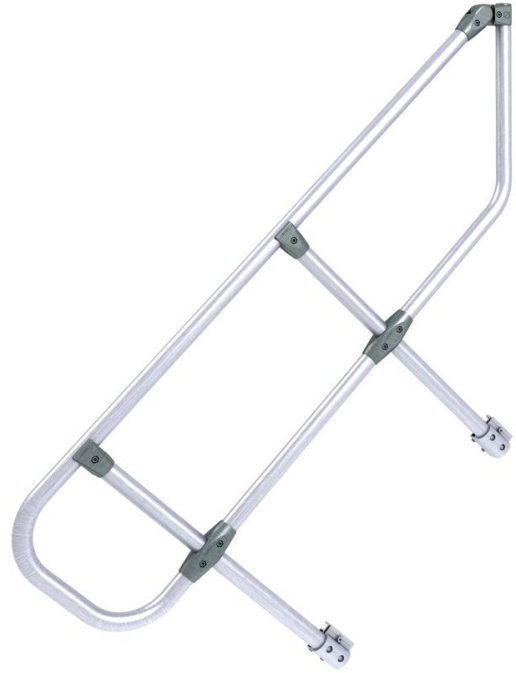

Z600 - käsikaide, 7 askelmaa - 42355975

Sivukaide takaa turvallisen nousun.

Tuotekuvaus

Tuoteominaisuudet

Kuvaus

**yksipuolinen
käsikaide**

Paino

14 kg