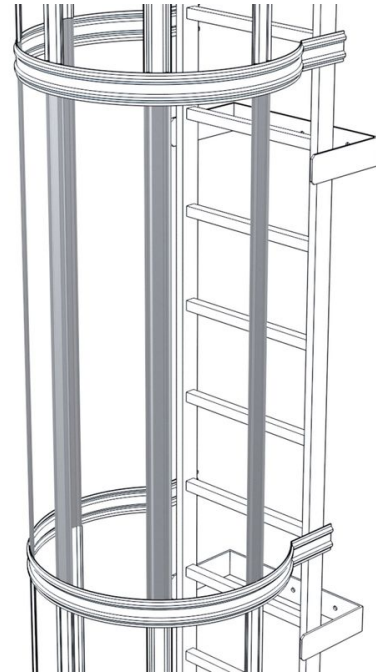

# Selän suojatuki - 43245

## Tuotekuvaus

- Rei'itetty profiililevy.
- Pituus: 1 400 mm. Leveys: 66 mm.

## Tuoteominaisuudet

Materiaali

**galvanoitua  
terästä**

Paino

**2.2 kg**