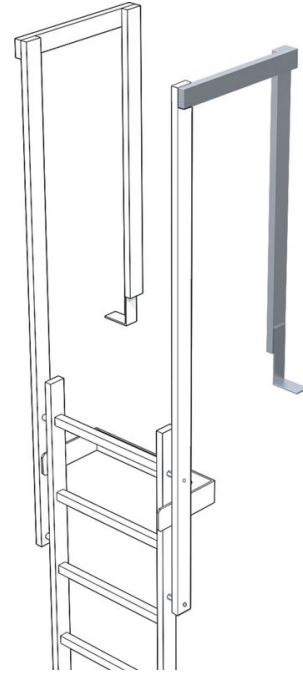

Poistumiskaide - 43248

Tuotekuvaus

- Sivujohteen koko: 60 x 25 mm
- Pituus: noin 1 380 mm, sis. lattiakulman.
- Vain yhdessä tuotteen 43243 tai 44243 kanssa (nousujohde, suora).

Vinkit ja erikoisominaisuudet

Normaalisti nousua ja poistumista varten tarvitaan kaksi sivujohdetta/kaidetta. Sivujohteiden/kaiteiden hinnat on lueteltu alla.

Tuoteominaisuudet

Materiaali	galvanoitua terästä
Paino	4.6 kg
Takuu	10 vuotta