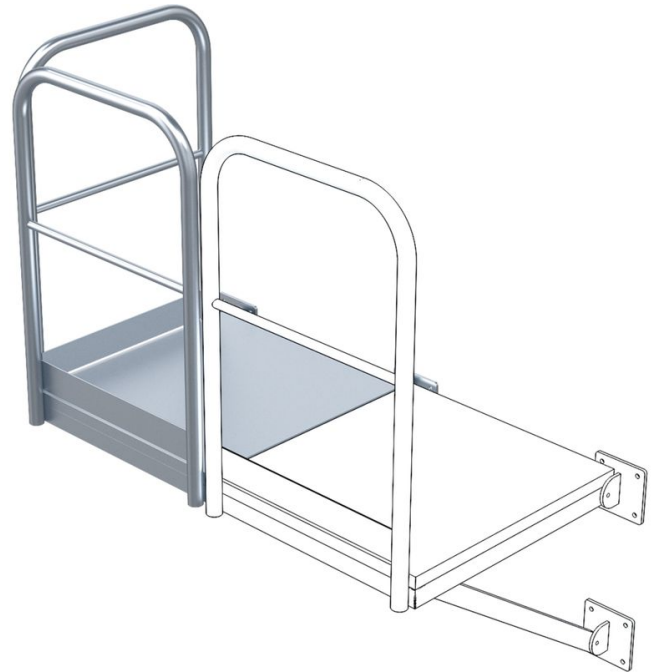

### Tuotekuvaus

- Teräsritiläpinta ja kaksi kiinnitintä.
- Kaide pitkittäis- ja päätysivulla.
- Pinta-kuormitus 4 kN/m<sup>2</sup>.
- Yksittäinen kuorma 2 kN.

### Vinkit ja erikoisominaisuudet

Sivulta nousutikkaille siirtymiseen tai seinätikkailta poistumiseen. Voidaan asentaa seinätikkaiden vasemmalle tai oikealle puolelle.

### Tuoteominaisuudet

Koko, (L x S)	800mm x 860mm
Leveys	800 mm
Materiaali	galvanoitua terästä
Paino	75 kg
Syvyys	860 mm

ZARGES Oy

Tatti 7

00760 Helsinki

Tel: +358 9 777 2255

Fax:

office@zarges.fi