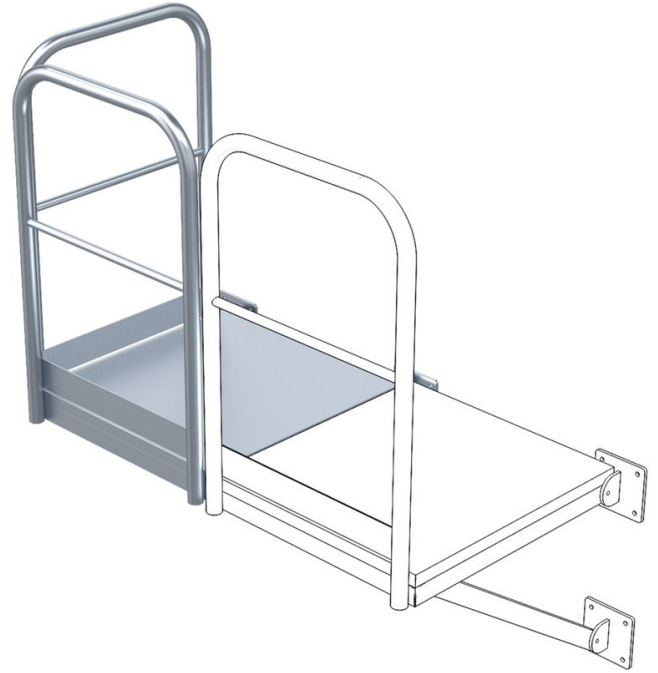

### Tuotekuvaus

- Teräsritiläpinta ja kaksi kiinnitintä.
- Kaide pitkittäis- ja päätysivulla.
- Pinta-kuormitus 4 kN/m<sup>2</sup>.
- Yksittäinen kuorma 2 kN.

### Vinkit ja erikoisominaisuudet

Sivulta nousutikkaille siirtymiseen tai seinätikkailta poistumiseen. Voidaan asentaa seinätikkaiden vasemmalle tai oikealle puolelle.

### Tuoteominaisuudet

Koko, (L x S)	800mm x 860mm
Leveys	800 mm
Materiaali	galvanoitua terästä
Paino	75 kg
Syvyys	860 mm

ZARGES Oy

Tatti 7

00760 Helsinki

Tel: +358 9 777 2255

Fax:

[office@zarges.fi](mailto:office@zarges.fi)