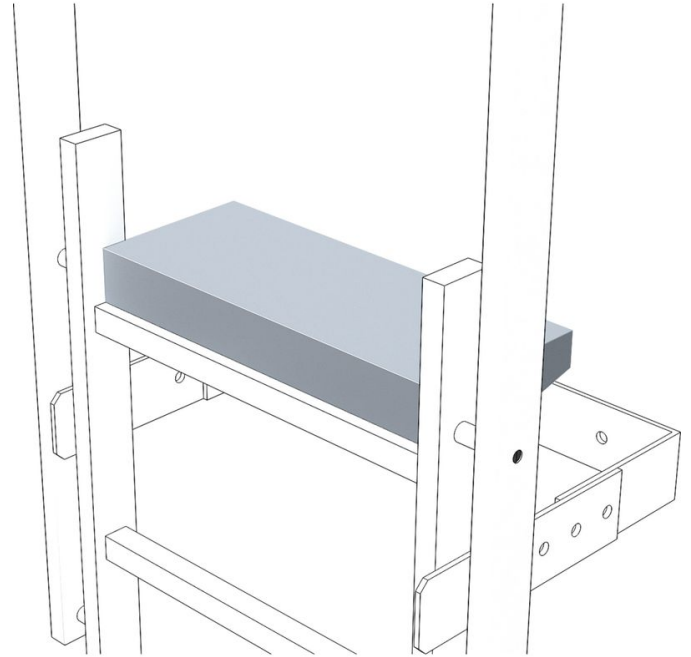

Poistumisaskelma - 43285

Tuotekuvaus

- Ylimmän puolan laajentamista varten.
- Portaan leveys: 470 mm.
- Askelman syvyys: 150 mm tai 200 mm

Tuoteominaisuudet

| | |
|------------|---------------------|
| Materiaali | Galvanoitua terästä |
| Paino | 4.4 kg |
| Syvyys | 200 mm |
| Takuu | 10 vuotta |