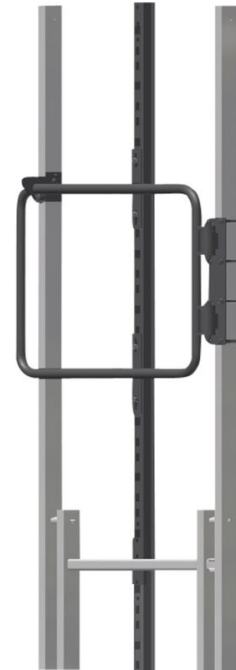

Kaarimallinen turvaportti integroiduilla noususuojakiskoilla - 43504

Tuotekuvaus

- Piilojousen avulla itsesulkeutuva, sis. esiasennetut noususuojakiskot.
- Kaksi painovoiman vaikutuksesta lukkiutuvaa nousu- ja poistumisestettä.
- Tarvittavat lisävarusteet: nousupalkit, suorat ja nousuportaat ylimmän puolan leventämiseksi.

Tuoteominaisuudet

Materiaali	galvanoitua terästä
Paino	10 kg

ZARGES Oy

Tatti 7

00760 Helsinki

Tel: +358 9 777 2255

Fax:

office@zarges.fi