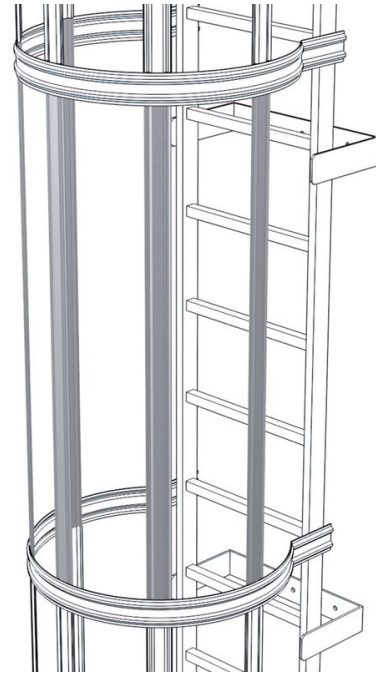

# Selän suojatuki - 44245

## Tuotekuvaus

- Rei'itetty profiililevy.
- Pituus: 1 400 mm. Leveys: 66 mm.

## Tuoteominaisuudet

Materiaali

**Ruostumatonta  
terästä**

Paino

**2.2 kg**