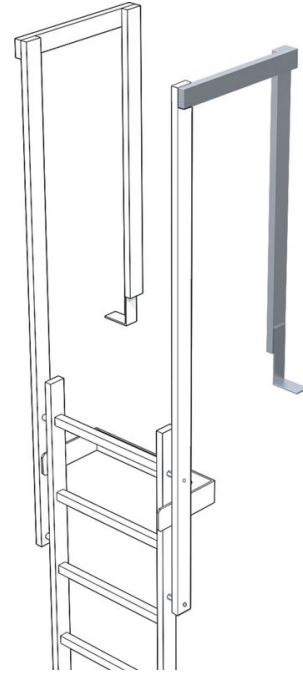

Poistumiskaide - 44248

Tuotekuvaus

- Sivujohteen koko: 60 x 25 mm
- Pituus: noin 1 380 mm, sis. lattiakulman.
- Vain yhdessä tuotteen 43243 tai 44243 kanssa (nousujohde, suora).

Vinkit ja erikoisominaisuudet

Normaalisti nousua ja poistumista varten tarvitaan kaksi sivujohdetta/kaidetta. Sivujohteiden/kaiteiden hinnat on lueteltu alla.

Tuoteominaisuudet

| | |
|------------|-------------------|
| Materiaali | ruostumaton teräs |
| Paino | 4.6 kg |
| Takuu | 10 vuotta |