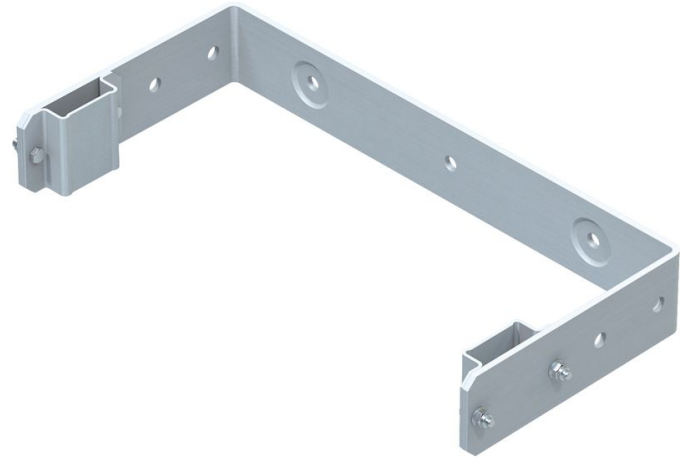

# Seinäpidike, U-kaaren muotoinen, kiinteä - 44257

## Tuotekuvaus

- Seinäetäisyys 200 mm.
- Reikien etäisyys: 332 mm
- Kaaren ulkomitta: 532 mm

## Vinkit ja erikoisominaisuudet

Seinäkiinnikkeiden välinen etäisyys on enintään 2,00 metriä. Jokainen tikkaiden osa on kuitenkin asennettava käyttämällä vähintään kahta seinäkiinnikettä.