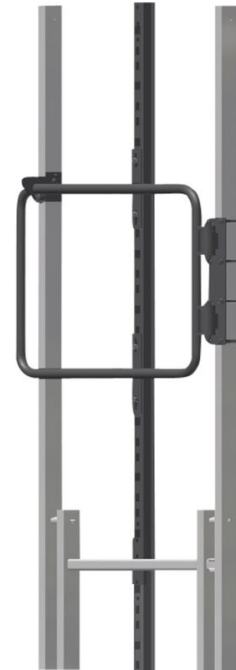

# Kaarimallinen turvaportti integroiduilla noususuojakiskoilla - 44495

## Tuotekuvaus

- Piilojousen avulla itsesulkeutuva, sis. esiasennetut noususuojakiskot.
- Kaksi painovoiman vaikutuksesta lukkiutuvaa nousu- ja poistumisestettä.
- Tarvittavat lisävarusteet: nousupalkit, suorat ja nousuportaat ylimmän puolan leventämiseksi.