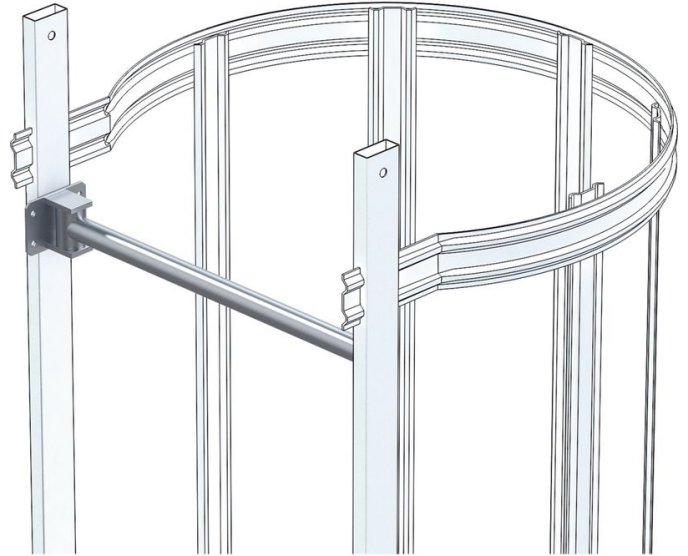

# Turvapuomi, jousitettu - 44521

## Tuotekuvaus

- Yksivartinen malli.
- Piilojousen avulla itselukittuva.
- Punainen.
- Standardeja noudattavan ratkaisun saamiseksi suosittelemme kaarimallista turvaporttia (43502, 44522).