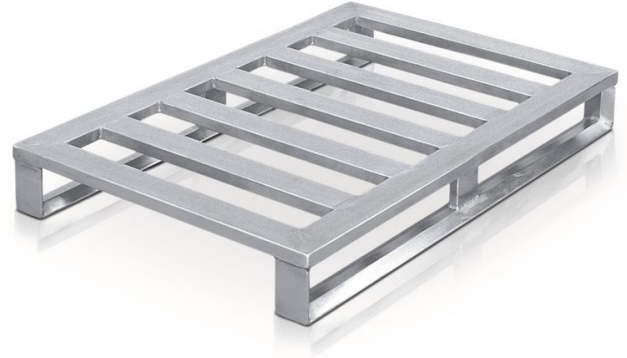

Alumiini-kuormalava jalaksilla - 45173

Hygieninen lavaratkaisu, jossa on sileä ja helposti puhdistettava pinta. Kiinnikkeet korkeita varastohyllyjä varten.

Tuotekuvaus

- Hygieninen lavaratkaisu, jossa on sileä ja helposti puhdistettava pinta. Kiinnikkeet korkeita varastohyllyjä varten.
- Kehys ja pitkittäispalkit suljettua, erittäin lujaa ja korroosionkestävää alumiiniprofilia.
- Jalakset keskituella.
- Saumakohdat vesitiiviiksi hitsattu.
- Sopii käytettäväksi rullakuljettimella.

Tuoteominaisuudet

Kuormitus	1000 kg
Leveys	800 mm
Materiaali	Alumiini
Mitat	1.200 mm × 800 mm × 150 mm
Paino	10.8 kg
Pituus	1200 mm
Puolien määrä	5

ZARGES Oy

Tatti 7

00760 Helsinki

Tel: +358 9 777 2255

Fax: