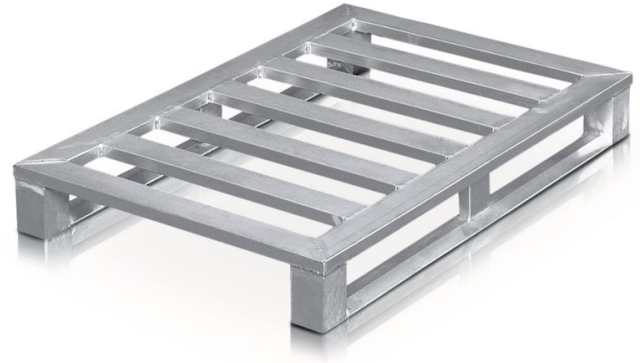

Litteä lava, jossa on jalakset ja kulmatuet - 45174

Rullakuljettimiin sopiva alumiinilava, jossa on kiinnikkeet puhdastilojen korkeita lastauksia varten.

Tuotekuvaus

- Rullakuljettimiin sopiva alumiinilava, jossa on kiinnikkeet puhdastilojen korkeita lastauksia varten.
- Kehys ja pitkittäispalkit suljettua, erittäin lujaa ja korroosionkestävää alumiiniprofilia.
- Jalakset keskituella ja 4 kulmajalkaa.
- Saumakohtat vesitiiviiksi hitsattu.
- Sopii käytettäväksi rullakuljettimella.

Vinkit ja erikoisominaisuudet

Kuormitus enintään 1 500 kg!

Tuoteominaisuudet

Kuormitus	1500 kg
Leveys	800 mm
Materiaali	Alumiini
Mitat	1.200 mm × 800 mm × 150 mm
Paino	13.2 kg
Pituus	1200 mm

Puolien määrä