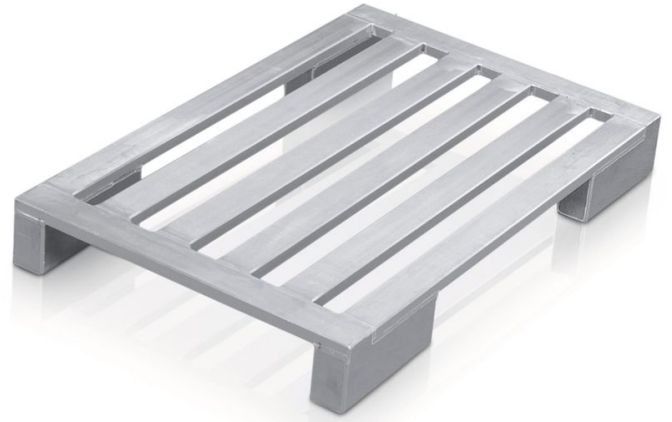

# Litteä lava, jossa on pitkät kulmajalat - 45175

Hygieninen lava. Vankka ja rullakuljettimiin sopiva rakenne.

## Tuotekuvaus

- Hygieninen lava. Vankka ja rullakuljettimiin sopiva rakenne.
- Kehys ja pitkittäispalkit suljettua, erittäin lujaa ja korroosionkestävää alumiiniprofilia.
- Erikoispitkät kulmajalat (P = 300 mm) yhdistävät jalasalustan ja kulmajalkojen edut. Sopii rullakuljettimiin ja hyllyvarastoihin.
- Runsaasti tilaa haarukkatrukille. Ei häiritseviä, läpi ulottuvia jalaksia, joten vaurioiden riski on pienempi.
- Saumakohdat vesitiiviiksi hitsattu.

## Tuoteominaisuudet

Kuormitus	1000 kg
Leveys	800 mm
Materiaali	Alumiini
Mitat	1.200 mm × 800 mm × 150 mm
Paino	12.3 kg
Pituus	1200 mm
Puolien määrä	4

ZARGES Oy

Tatti 7

00760 Helsinki

Tel: +358 9 777 2255

Fax: