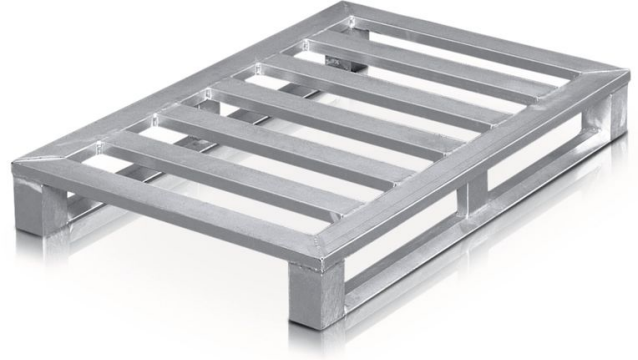

Litteä lava, jossa on jalakset ja kulmatuet - 45184

Rullakuljettimiin sopiva alumiinilava, jossa on kiinnikkeet puhdastilojen korkeita lastauksia varten.

Tuotekuvaus

- Rullakuljettimiin sopiva alumiinilava, jossa on kiinnikkeet puhdastilojen korkeita lastauksia varten.
- Kehys ja pitkittäispalkit suljettua, erittäin lujaa ja korroosionkestävää alumiiniprofilia.
- Jalakset keskituella ja 4 kulmajalkaa.
- Saumakohtat vesitiiviiksi hitsattu.
- Sopii käytettäväksi rullakuljettimella.

Vinkit ja erikoisominaisuudet

Kuormitus enintään 1 500 kg!

Tuoteominaisuudet

Kuormitus	1500 kg
Leveys	1000 mm
Materiaali	Alumiini
Mitat	1.200 mm × 1.000 mm × 150 mm
Paino	15 kg
Pituus	1200 mm

Puolien määrä