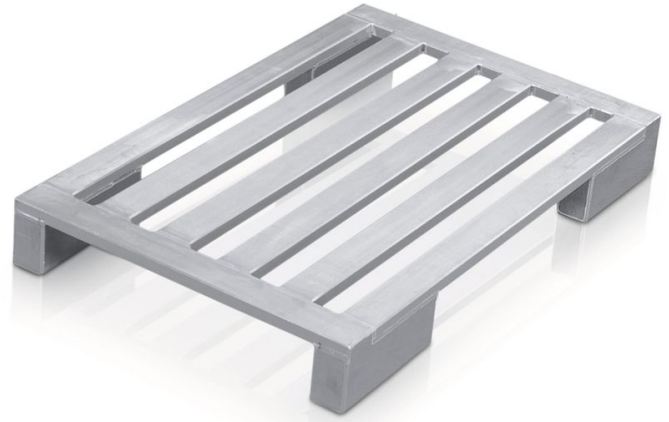

# Litteä lava, jossa on pitkät kulmajalat - 45185

Hygieninen lava. Vankka ja rullakuljettimiin sopiva rakenne.

## Tuotekuvaus

- Hygieninen lava. Vankka ja rullakuljettimiin sopiva rakenne.
- Kehys ja pitkittäispalkit suljettua, erittäin lujaa ja korroosionkestävää alumiiniprofilia.
- Erikoispitkät kulmajalat (P = 300 mm) yhdistävät jalasalustan ja kulmajalkojen edut. Sopii rullakuljettimiin ja hyllyvarastoihin.
- Runsaasti tilaa haarukkatrukille. Ei häiritseviä, läpi ulottuvia jalaksia, joten vaurioiden riski on pienempi.
- Saumakohdat vesitiiviiksi hitsattu.

## Tuoteominaisuudet

Kuormitus	1000 kg
Leveys	1000 mm
Materiaali	Alumiini
Mitat	1.200 mm × 1.000 mm × 150 mm
Paino	13.9 kg
Pituus	1200 mm
Puolien määrä	5

ZARGES Oy

Tatti 7

00760 Helsinki

Tel: +358 9 777 2255