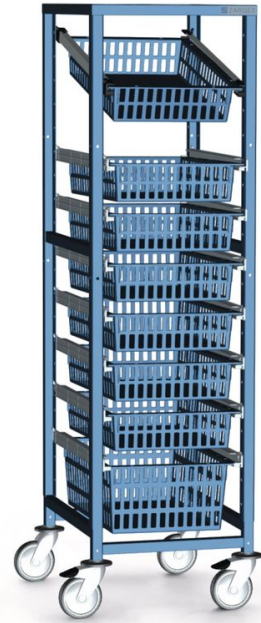

# Keräilyvaunu, 1-rivinen - 46441

## Tuotekuvaus

- Teräs, jauhepinnoitettu.
- Väri: vaaleanharmaa, RAL 7035.
- Alusta tukevaa nelikulmaputkea.
- Aukkoväli: 71 mm.
- 4 ohjauspyörää, Ø 125 mm, joista kaksi jarrulla varustettuna.
- Yhteensopiva ripustettavien kiskojen kanssa.

## Tuoteominaisuudet

Kehikon leveys	400 mm
Mitat P x S	483 mm x 675 mm
Paino	20 kg
Pituus	483 mm
Syvyys	675 mm

ZARGES Oy

Tatti 7

00760 Helsinki

Tel: +358 9 777 2255

Fax:

office@zarges.fi