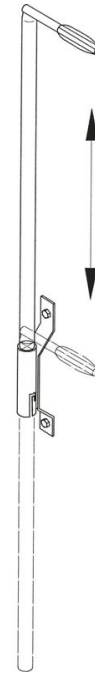

Nousutuki turvakahvalla - 47210

Tuotekuvaus

- Kiinnitetään muurauspinnalle.
- Laskettava. Saksalainen BG-sertifointi.
- Toimituksen sisältö: 1 kaide ja 1 kiinnitysholkki.

Vinkit ja erikoisominaisuudet

Kiinnitystarvikkeet (tapit jne.) eivät sisälly toimitukseen.

Tuoteominaisuudet

Materiaali	Galvanoitua terästä.
Mitta	45 mm
Paino	1.1 kg
Pituus	1.6 m

ZARGES Oy

Tatti 7

00760 Helsinki

Tel: +358 9 777 2255

Fax:

office@zarges.fi