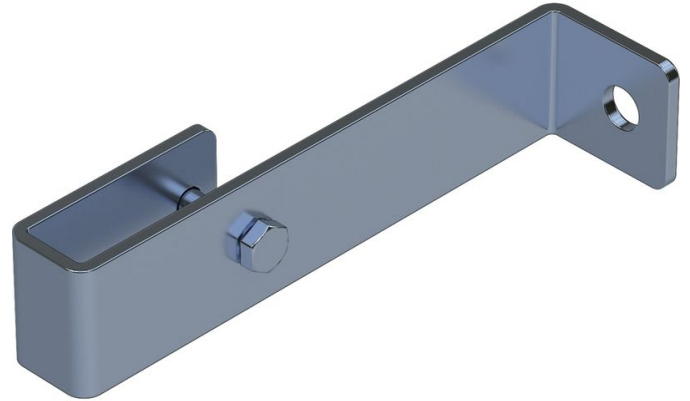

Seinäpidike, kiinteä - 47301

Tuotekuvaus

- Seinäetäisyys 150 mm.
- 1 sarja = 2 kpl

Vinkit ja erikoisominaisuudet

Vaadittava seinäpidikkeiden määrä: 4–9 puolan tikkaat: 2 seinäpidikesarjaa, 10–15 puolan tikkaat: 3 seinäpidikesarjaa, 16–24 puolan tikkaat: 5 seinäpidikesarjaa.

1 sarja = 2 kpl (oikea/vasen).

Kiinnitystarvikkeet (tapit jne.) eivät sisälly toimitukseen.

Tuoteominaisuudet

Materiaali	galvanoitua terästä
Paino	0.8 kg
Sopii	Terästikkaat
Takuu	10 vuotta

ZARGES Oy

Tatti 7