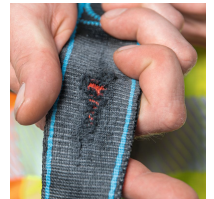

### Tuotekuvaus

- Työasennon hallinnan osalta hengittävät, painamattomat olka-, lanti- ja jalkapehmusteet sekä leveä lantivyö takaavat mukavan työskentelyn koko päivän ajan. Kestävät materiaalilenkit auttavat lisäksi pitämään työpaikan järjestyksessä, jotta tarvittavat työkalut ovat nopeasti käden ulottuvilla. Armex on kestävä ja mukava EN361:2002-standardin mukainen turvalinja työasennon vakauttamiseen EN358:2018-standardin mukaisesti, ja siinä on lukuisia ominaisuuksia maksimaalisen turvallisuuden takaamiseksi. Näitä ovat muun muassa innovaatiot "Chair in the Air", NFC-tunniste, WebAlert ja automaattiset valjaiden lukot.
- Automaattiset vyön lukot ja lukuisat säätömahdollisuudet takaavat nopean pukemisen ja optimaalisen istuvuuden.
- Chair In The Air – ainutlaatuinen ratkaisu roikkumisesta aiheutuvaan traumaan. Suoraan valjaisiin integroitu järjestelmä, jonka avulla jopa kokematon henkilö voi saavuttaa turvallisen asennon putoamisen jälkeen vain 5 sekunnissa.
- WebAlert - varoittaa repeytyneistä hihnoista.
- ZmartCheck mahdollistaa turvallisuuden kannalta oleellisten tietojen nopean käytön.
- Alumiiniset kiinnityssilmukat rintalastan, selän ja vatsan kohdalla – kevyt ja kestävä.

- Käytä EN 361 -standardin mukaista alumiinista valmistettua vatsapuolista kiinnityssilmukkaa yhdessä EN 353-1 -standardin kanssa
- Sivulle taittavat kiinnityssilmukat eivät haittaa nousemista.
- Hengittävä, leveä selkä- ja lantiopehmuste, jalkapehmusteet ja olkahihnat ovat irrotettavia mukavuuden maksimoimiseksi.
- Kestävät tavaralenkit (kantavuus 20 kg) ja hihnanpidike takaavat turvallisen työpaikan järjestyksen.
- Sopii enintään 150 kg painaville henkilöille.
- Putoamisen ilmaisin (Fall Indicator) sijaitsee selänpuoleisen kiinnityssilmukan alaosassa. Jos valjas kuormittuu yli 6 kN, putoamisen ilmaisin repeää, ja näkyviin tulee merkintä: WARNING. Fall Indicator.
- Tuotetarran merkintäkenttä.