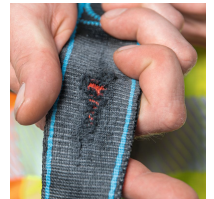

Armex - 47805

Käytännölliset ominaisuudet ja kestävä rakenne päivittäisiin huoltotöihin.

Tuotekuvaus

- Työasennon hallinnan osalta hengittävät, painamattomat olka-, lanti- ja jalkapehmusteet sekä leveä lantivyö takaavat mukavan työskentelyn koko päivän ajan. Kestävät materiaalilenkit auttavat lisäksi pitämään työpaikan järjestyksessä, jotta tarvittavat työkalut ovat nopeasti käden ulottuvilla. Armex on kestävä ja mukava EN361:2002-standardin mukainen turvalinja työasennon vakauttamiseen EN358:2018-standardin mukaisesti, ja siinä on lukuisia ominaisuuksia maksimaalisen turvallisuuden takaamiseksi. Näitä ovat muun muassa innovaatiot "Chair in the Air", NFC-tunniste, WebAlert ja automaattiset valjaiden lukot.
- Automaattiset vyön lukot ja lukuisat säätömahdollisuudet takaavat nopean pukemisen ja optimaalisen istuvuuden.
- Chair In The Air – ainutlaatuinen ratkaisu roikkumisesta aiheutuvaan traumaan. Suoraan valjaisiin integroitu järjestelmä, jonka avulla jopa kokematon henkilö voi saavuttaa turvallisen asennon putoamisen jälkeen vain 5 sekunnissa.
- WebAlert - varoittaa repeytyneistä hihnoista.
- ZmartCheck mahdollistaa turvallisuuden kannalta oleellisten tietojen nopean käytön.
- Alumiiniset kiinnityssilmukat rintalastan, selän ja vatsan kohdalla – kevyt ja kestävä.

- Käytä EN 361 -standardin mukaista alumiinista valmistettua vatsapuolista kiinnityssilmukkaa yhdessä EN 353-1 -standardin kanssa
- Sivulle taittavat kiinnityssilmukat eivät haittaa nousemista.
- Hengittävä, leveä selkä- ja lantiopehmuste, jalkapehmusteet ja olkahihnat ovat irrotettavia mukavuuden maksimoimiseksi.
- Kestävät tavaralenkit (kantavuus 20 kg) ja hihnanpidike takaavat turvallisen työpaikan järjestyksen.
- Sopii enintään 150 kg painaville henkilöille.
- Putoamisen ilmaisin (Fall Indicator) sijaitsee selänpuoleisen kiinnityssilmukan alaosassa. Jos valjas kuormittuu yli 6 kN, putoamisen ilmaisin repeää, ja näkyviin tulee merkintä: WARNING. Fall Indicator.
- Tuotetarran merkintäkenttä.