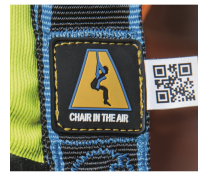

### Tuotekuvaus

- Työasennon hallinnan osalta hengittävät, painamattomat olka-, lanti- ja jalkapehmusteet sekä leveä lantivyö takaavat mukavan työskentelyn koko päivän ajan. Kestävät materiaalilenkit auttavat lisäksi pitämään työpaikan järjestyksessä, jotta tarvittavat työkalut ovat nopeasti käden ulottuvilla. Armex on kestävä ja mukava EN361:2002-standardin mukainen turvalinja työasennon vakauttamiseen EN358:2018-standardin mukaisesti, ja siinä on lukuisia ominaisuuksia maksimaalisen turvallisuuden takaamiseksi. Näitä ovat muun muassa innovaatiot "Chair in the Air", NFC-tunniste, WebAlert ja automaattiset valjaiden lukot.
- Automaattiset vyön lukot ja lukuisat säätömahdollisuudet takaavat nopean pukemisen ja optimaalisen istuvuuden.
- Chair In The Air – ainutlaatuinen ratkaisu roikkumisesta aiheutuvaan traumaan. Suoraan valjaisiin integroitu järjestelmä, jonka avulla jopa kokematon henkilö voi saavuttaa turvallisen asennon putoamisen jälkeen vain 5 sekunnissa.
- WebAlert - varoittaa repeytyneistä hihnoista.
- ZmartCheck mahdollistaa turvallisuuden kannalta oleellisten tietojen nopean käytön.
- Alumiiniset kiinnityssilmukat rintalastan, selän ja vatsan kohdalla – kevyt ja kestävä.

- Käytä EN 361 -standardin mukaista alumiinista valmistettua vatsapuolista kiinnityssilmukkaa yhdessä EN 353-1 -standardin kanssa
- Sivulle taittavat kiinnityssilmukat eivät haittaa nousemista.
- Hengittävä, leveä selkä- ja lantiopehmuste, jalkapehmusteet ja olkahihnat ovat irrotettavia mukavuuden maksimoimiseksi.
- Kestävät tavaralenkit (kantavuus 20 kg) ja hihnanpidike takaavat turvallisen työpaikan järjestyksen.
- Sopii enintään 150 kg painaville henkilöille.
- Putoamisen ilmaisin (Fall Indicator) sijaitsee selänpuoleisen kiinnityssilmukan alaosassa. Jos valjas kuormittuu yli 6 kN, putoamisen ilmaisin repeää, ja näkyviin tulee merkintä: WARNING. Fall Indicator.
- Tuotetarran merkintäkenttä.