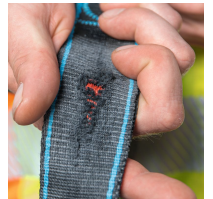

### Tuotekuvaus

- Työasennon hallinnan osalta hengittävät, painamattomat olka-, lanti- ja jalkapehmusteet sekä leveä lantivyö takaavat mukavan työskentelyn koko päivän ajan. Kestävät materiaalilenkit auttavat lisäksi pitämään työpaikan järjestyksessä, jotta tarvittavat työkalut ovat nopeasti käden ulottuvilla. Armex on kestävä ja mukava EN361:2002-standardin mukainen turvalinja työasennon vakauttamiseen EN358:2018-standardin mukaisesti, ja siinä on lukuisia ominaisuuksia maksimaalisen turvallisuuden takaamiseksi. Näitä ovat muun muassa innovaatiot "Chair in the Air", NFC-tunniste, WebAlert ja automaattiset valjaiden lukot.
- Automaattiset vyön lukot ja lukuisat säätömahdollisuudet takaavat nopean pukemisen ja optimaalisen istuvuuden.
- Chair In The Air – ainutlaatuinen ratkaisu roikkumisesta aiheutuvaan traumaan. Suoraan valjaisiin integroitu järjestelmä, jonka avulla jopa kokematon henkilö voi saavuttaa turvallisen asennon putoamisen jälkeen vain 5 sekunnissa.
- WebAlert - varoittaa repeytyneistä hihnoista.
- ZmartCheck mahdollistaa turvallisuuden kannalta oleellisten tietojen nopean käytön.
- Alumiiniset kiinnityssilmukat rintalastan, selän ja vatsan kohdalla – kevyt ja kestävä.

- Käytä EN 361 -standardin mukaista alumiinista valmistettua vatsapuolista kiinnityssilmukkaa yhdessä EN 353-1 -standardin kanssa
- Sivulle taittavat kiinnityssilmukat eivät haittaa nousemista.
- Hengittävä, leveä selkä- ja lantiopehmuste, jalkapehmusteet ja olkahihnat ovat irrotettavia mukavuuden maksimoimiseksi.
- Kestävät tavaralenkit (kantavuus 20 kg) ja hihnanpidike takaavat turvallisen työpaikan järjestyksen.
- Sopii enintään 150 kg painaville henkilöille.
- Putoamisen ilmaisin (Fall Indicator) sijaitsee selänpuoleisen kiinnityssilmukan alaosassa. Jos valjas kuormittuu yli 6 kN, putoamisen ilmaisin repeää, ja näkyviin tulee merkintä: WARNING. Fall Indicator.
- Tuotetarran merkintäkenttä.