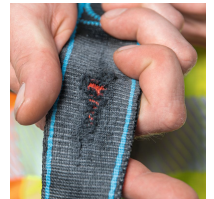

Armex - 47870

Käytännölliset ominaisuudet ja kestävä rakenne päivittäisiin huoltotöihin.

Tuotekuvaus

- Työasennon hallinnan osalta hengittävät, painamattomat olka-, lanti- ja jalkapehmusteet sekä leveä lantivyö takaavat mukavan työskentelyn koko päivän ajan. Kestävät materiaalilenkit auttavat lisäksi pitämään työpaikan järjestyksessä, jotta tarvittavat työkalut ovat nopeasti käden ulottuvilla. Armex on kestävä ja mukava EN361:2002-standardin mukainen turvalinja työasennon vakauttamiseen EN358:2018-standardin mukaisesti, ja siinä on lukuisia ominaisuuksia maksimaalisen turvallisuuden takaamiseksi. Näitä ovat muun muassa innovaatiot "Chair in the Air", NFC-tunniste, WebAlert ja automaattiset valjaiden lukot.
- Automaattiset vyön lukot ja lukuisat säätömahdollisuudet takaavat nopean pukemisen ja optimaalisen istuvuuden.
- Chair In The Air – ainutlaatuinen ratkaisu roikkumisesta aiheutuvaan traumaan. Suoraan valjaisiin integroitu järjestelmä, jonka avulla jopa kokematon henkilö voi saavuttaa turvallisen asennon putoamisen jälkeen vain 5 sekunnissa.
- WebAlert - varoittaa repeytyneistä hihnoista.
- ZmartCheck mahdollistaa turvallisuuden kannalta oleellisten tietojen nopean käytön.
- Alumiiniset kiinnityssilmukat rintalastan, selän ja vatsan kohdalla – kevyt ja kestävä.

- Käytä EN 361 -standardin mukaista alumiinista valmistettua vatsapuolista kiinnityssilmukkaa yhdessä EN 353-1 -standardin kanssa
- Sivulle taittavat kiinnityssilmukat eivät haittaa nousemista.
- Hengittävä, leveä selkä- ja lantiopehmuste, jalkapehmusteet ja olkahihnat ovat irrotettavia mukavuuden maksimoimiseksi.
- Kestävät tavaralenkit (kantavuus 20 kg) ja hihnanpidike takaavat turvallisen työpaikan järjestyksen.
- Sopii enintään 150 kg painaville henkilöille.
- Putoamisen ilmaisin (Fall Indicator) sijaitsee selänpuoleisen kiinnityssilmukan alaosassa. Jos valjas kuormittuu yli 6 kN, putoamisen ilmaisin repeää, ja näkyviin tulee merkintä: WARNING. Fall Indicator.
- Tuotetarran merkintäkenttä.