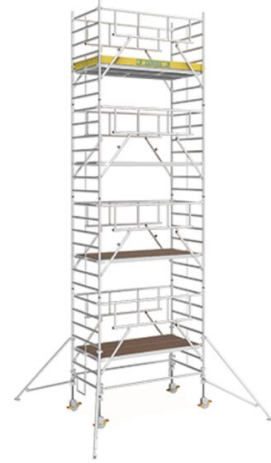

# MultiTower S-PLUS 2T, 2,50 m - 52486

Tuplaleveä MultiTower-teline maksimoi työskentelytilan ja S-PLUS-turvakaiteen ansiosta teline on turvallinen ja nopea asentaa.

## Tuotekuvaus

- Tuplaleveä MultiTower-teline maksimoi työskentelytilan ja S-PLUS-turvakaiteen ansiosta teline on turvallinen ja nopea asentaa.
- Turvallinen ja nopea pystytys sekä purku S-PLUS-turvakaiteen ansiosta, jossa integroidut vinotuet. Kahden metrin välein on työtaso, joka on sovitettu telinekulkutikkaiden käyttöön.
- Telineen leveys: 1,35 m, telineen pituus: 2,50 m
- Työskentelykorkeus 3,40 m - 13,20 m saadaan käyttämällä vakiotelineosia.
- Tukirakennetyyppi 3 (kantavuus enintään 200 kg/m<sup>2</sup>) standardin DIN EN 1004-1 mukaisesti.
- Korkeussäädettävät 200 mm pyörät (tuotenro 42917).

## Vinkit ja erikoisominaisuudet

Aloita perusmoduulista ja rakenna teline helposti haluttuun korkeuteen +2m korotuspaketilla.

## Tuoteominaisuudet

Kuljetusmitat	2.800 mm × 1.500 mm × 1.000 mm
Liitoskappaleen tyyppi	Missing translation
Paino	375.6 kg

Puolan läpimitta	50 mm
Pyörän halkaisija	200 mm
Pyörät, kääntyvät	Kyllä
Sivujohteen läpimitta	50 mm
Takuu	10 vuotta
Tason koko	1,2m × 2,5m
Tason korkeus	7.25 m
Tason leveys	1.2 m
Telineen korkeus	8.5 m
Telineen leveys	1.35 m
Telineen pituus	2.5 m
Telineluokka	3 (= 200 kg/m <sup>2</sup> )
Työskentelykorkeus	9.25 m
Työtason pituus	2.5 m