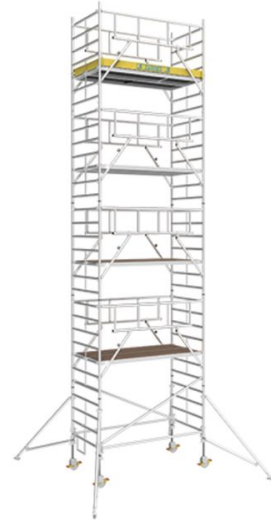

MultiTower S-PLUS 2T, 2,50

m - 52496

Tuplaleveä MultiTower-teline maksimoi työskentelytilan ja S-PLUS-turvakaiteen ansiosta teline on turvallinen ja nopea asentaa.

Tuotekuvaus

- Tuplaleveä MultiTower-teline maksimoi työskentelytilan ja S-PLUS-turvakaiteen ansiosta teline on turvallinen ja nopea asentaa.
- Turvallinen ja nopea pystytys sekä purku S-PLUS-turvakaiteen ansiosta, jossa integroidut vinotuet. Kahden metrin välein on työtaso, joka on sovitettu telinekulkutikkaiden käyttöön.
- Telineen leveys: 1,35 m, telineen pituus: 2,50 m
- Työskentelykorkeus 3,40 m - 13,20 m saadaan käyttämällä vakiotelineosia.
- Tukirakennetyyppi 3 (kantavuus enintään 200 kg/m²) standardin DIN EN 1004-1 mukaisesti.
- Korkeussäädettävät 200 mm pyörät (tuotenro 42917).

Vinkit ja erikoisominaisuudet

Aloita perusmoduulista ja rakenna teline helposti haluttuun korkeuteen +2m korotuspaketilla.

Tuoteominaisuudet

Kuljetusmitat	2.800 mm × 1.500 mm × 1.100 mm
Liitoskappaleen tyyppi	Missing translation
Paino	393.4 kg

Puolan läpimitta	50 mm
Pyörän halkaisija	200 mm
Pyörät, kääntyvät	Kyllä
Sivujohteen läpimitta	50 mm
Takuu	10 vuotta
Tason koko	1,2m × 2,5m
Tason korkeus	8.4 m
Tason leveys	1.2 m
Telineen korkeus	9.65 m
Telineen leveys	1.35 m
Telineen pituus	2.5 m
Telinealuokka	3 (= 200 kg/m ²)
Työskentelykorkeus	10.4 m
Työtason pituus	2.5 m