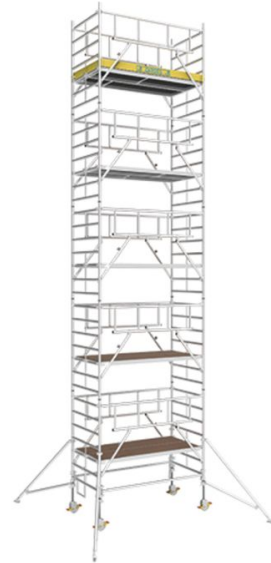

MultiTower S-PLUS 2T, 2,50

m - 52506

Tuplaleveä MultiTower-teline maksimoi työskentelytilan ja S-PLUS-turvakaiteen ansiosta teline on turvallinen ja nopea asentaa.

Tuotekuvaus

- Tuplaleveä MultiTower-teline maksimoi työskentelytilan ja S-PLUS-turvakaiteen ansiosta teline on turvallinen ja nopea asentaa.
- Turvallinen ja nopea pystytys sekä purku S-PLUS-turvakaiteen ansiosta, jossa integroidut vinotuet. Kahden metrin välein on työtaso, joka on sovitettu telinekulkutikkaiden käyttöön.
- Telineen leveys: 1,35 m, telineen pituus: 2,50 m
- Työskentelykorkeus 3,40 m - 13,20 m saadaan käyttämällä vakiotelineosia.
- Tukirakennetyyppi 3 (kantavuus enintään 200 kg/m²) standardin DIN EN 1004-1 mukaisesti.
- Korkeussäädettävät 200 mm pyörät (tuotenro 42917).

Vinkit ja erikoisominaisuudet

Aloita perusmoduulista ja rakenna teline helposti haluttuun korkeuteen +2m korotuspaketilla.

Tuoteominaisuudet

Kuljetusmitat	2.800 mm × 1.500 mm × 1.200 mm
Liitoskappaleen tyyppi	Missing translation
Paino	450 kg

Puolan läpimitta	50 mm
Pyörän halkaisija	200 mm
Pyörät, kääntyvät	Kyllä
Sivujohteen läpimitta	50 mm
Takuu	10 vuotta
Tason koko	1,2m × 2,5m
Tason korkeus	9.2 m
Tason leveys	1.2 m
Telineen korkeus	10.45 m
Telineen leveys	1.35 m
Telineen pituus	2.5 m
Telineluokka	3 (= 200 kg/m ²)
Työskentelykorkeus	11.2 m
Työtason pituus	2.5 m