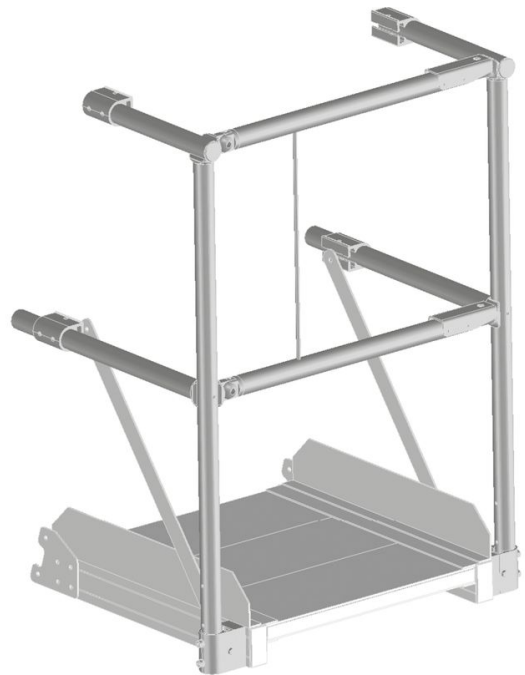

# Valinnainen työtason turvakaide, jossa kaksinkertainen putoamiseste - 591006

## Tuotekuvaus

- Työtason turvakaide on saatavilla kaksinkertaisella putoamisesteellä vähintään 600 mm pitkiin työtasoihin.

## Tuoteominaisuudet

Kuljetusmitat	1.100 mm × 785 mm × 850 mm
Paino	10 kg
Työtason pituus	600 mm

ZARGES Oy

Tatti 7

00760 Helsinki

Tel: +358 9 777 2255

Fax:

[office@zarges.fi](mailto:office@zarges.fi)