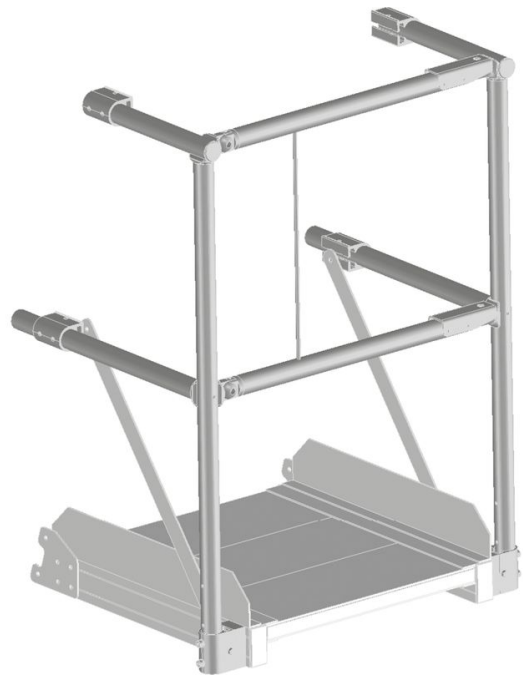

# Valinnainen työtason turvakaide, jossa kaksinkertainen putoamiseste - 591007

## Tuotekuvaus

- Työtason turvakaide on saatavilla kaksinkertaisella putoamisesteellä vähintään 600 mm pitkiin työtasoihin.

## Tuoteominaisuudet

Kuljetusmitat	1.100 mm × 785 mm × 850 mm
Paino	10 kg
Työtason pituus	800 mm

ZARGES Oy

Tatti 7

00760 Helsinki

Tel: +358 9 777 2255

Fax:  
office@zarges.fi

[www.zarges.com/fi](http://www.zarges.com/fi)