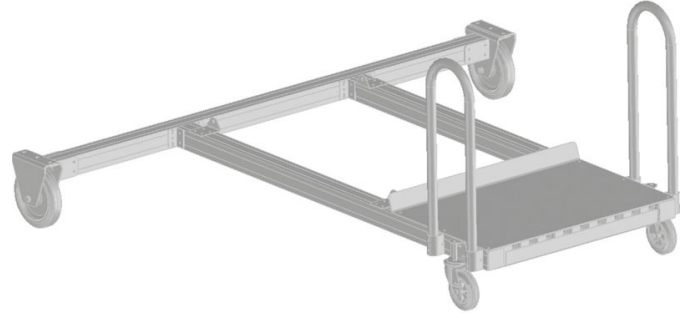

Pakollinen moduuli: Ajolaitteisto - 591010

Tuotekuvaus

- Valitavissa kaksi eri työntökahvaa:
- Vakioalusta, jossa kiinteä tukipalkki. Kaksi kääntyvää ja kaksi kiinteää pyörää joissa lukitsimet.
- Alustassa on ulosvedettävä kääntyvä tukipalkki (säätöalue 200 mm): optimaalinen vakaus ja alustan epätasaisuuksien tasaus. Kaksi kääntyvää ja kaksi kiinteää pyörää joissa lukitsimet.

Tuoteominaisuudet

Kuljetusmitat	2.370 mm × 2.335 mm × 1.025 mm
Paino	243.7 kg

ZARGES Oy

Tatti 7

00760 Helsinki

Tel: +358 9 777 2255

Fax:

office@zarges.fi