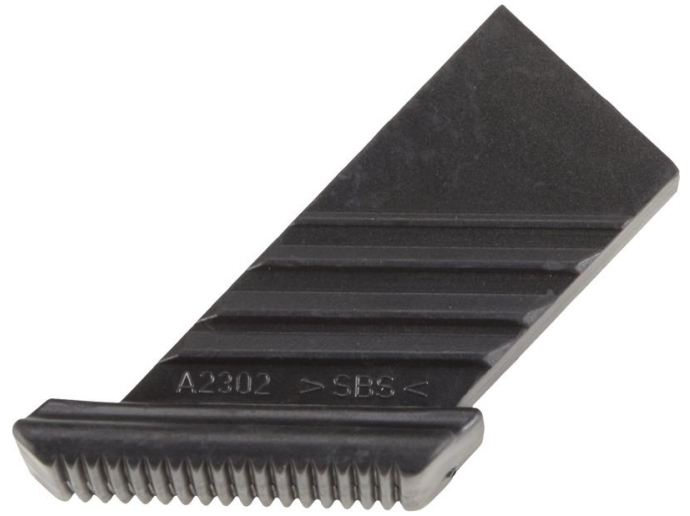

Tikastassu - sisäpuoli - 800142

Tuotekuvaus

- Plazatec P - tuotenumerot: 41673, 41683–41685 ja
Plazamax P - tuotenumerot: 41923–41926 ja 41928.

Vinkit ja erikoisominaisuudet

Rakenteen muutosten vuoksi tikkaiden mallin lisäksi on huomioitava myös sivujohteen ulkomitta.

Tuoteominaisuudet

Askelman mitat	34 mm × 20 mm
Paino	0 kg
Takuu	Missing translation
Toteutus	etuosa

ZARGES Oy

Tatti 7

00760 Helsinki

Tel: +358 9 777 2255

Fax:

office@zarges.fi