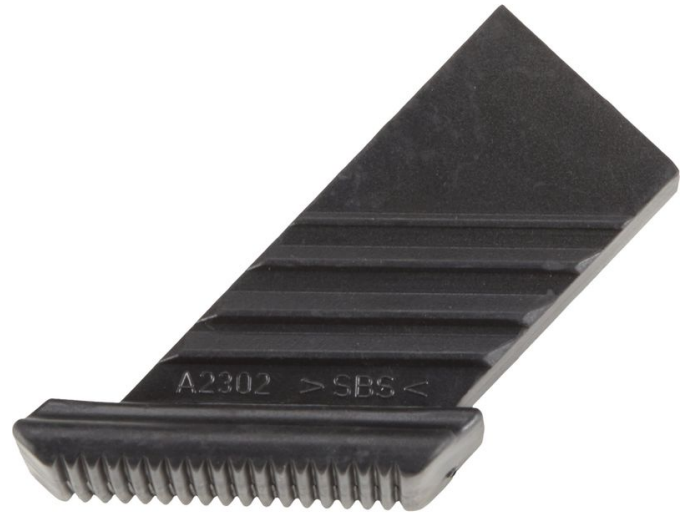

# Tikastassu - sisäpuoli - 800142

## Tuotekuvaus

- Plazatec P - tuotenumerot: 41673, 41683–41685 ja  
Plazamax P - tuotenumerot: 41923–41926 ja 41928.

## Vinkit ja erikoisominaisuudet

Rakenteen muutosten vuoksi tikkaiden mallin lisäksi on huomioitava myös sivujohteen ulkomitta.

## Tuoteominaisuudet

Askelman mitat	34 mm × 20 mm
Paino	0 kg
Takuu	Missing translation
Toteutus	etuosa

ZARGES Oy

Tatti 7

00760 Helsinki

Tel: +358 9 777 2255

Fax:

[office@zarges.fi](mailto:office@zarges.fi)