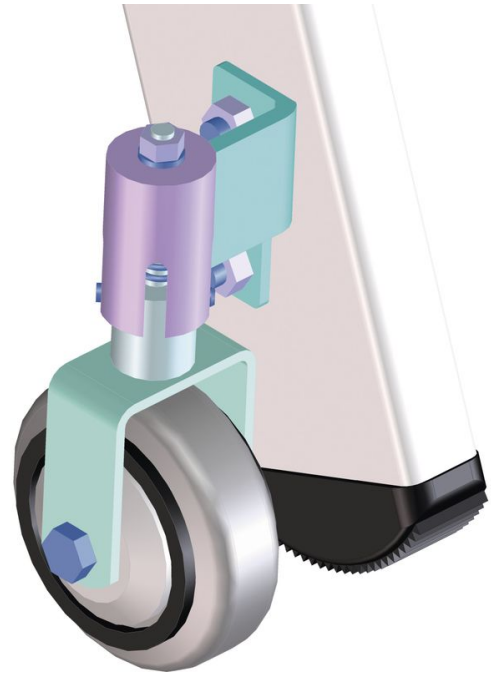

Siirrettävät yksi- ja kaksipuoliset askelmatikkaat - 8102

Tuotekuvaus

Vinkit ja erikoisominaisuudet

Saatavilla on myös valinnaisia lisävarusteita, jotka asennetaan tilauksesta sarjatuotannossa suoraan tikkaisiisi.

Ilmoita tilauksen yhteydessä tikkaiden tuotenumero ja lisävarusteen tuotenumero.

Tuoteominaisuudet

Kokoonpanosivu	Sivujohteen ulkopuoli
Kuvaus	Jousitetut ohjauspyörät (1 sarja = 4 kpl)
Takuu	Missing translation