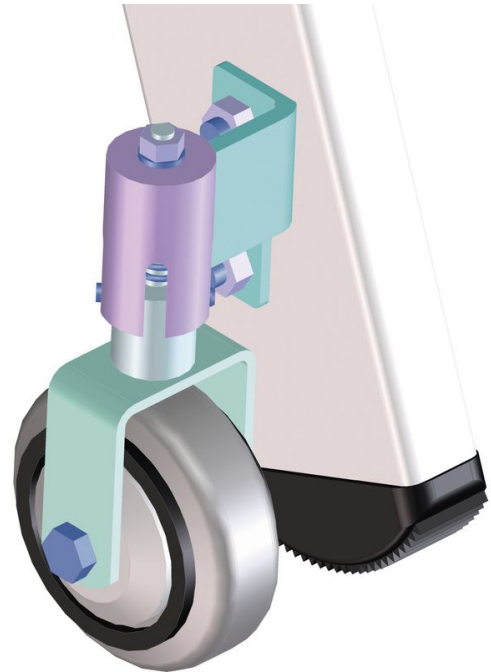

Siirrettävät yksi- ja kaksipuoliset askelmatikkaat - 8200

Tuotekuvaus

Vinkit ja erikoisominaisuudet

Saatavilla on myös valinnaisia lisävarusteita, jotka asennetaan tilauksesta sarjatuotannossa suoraan tikkaisiisi.

Ilmoita tilauksen yhteydessä tikkaiden tuotenumero ja lisävarusteen tuotenumero.

Tuoteominaisuudet

Kokoonpanosivu	Sivujohteen sisäpuoli
Kuvaus	Jousipyörät (1 sarja = 4 kpl)
Takuu	Missing translation

ZARGES Oy

Tatti 7

00760 Helsinki

Tel: +358 9 777 2255

Fax:

office@zarges.fi

www.zarges.com/fi

Tehokas 29.6.2026

Muutokset tai virheet mahdollisia.