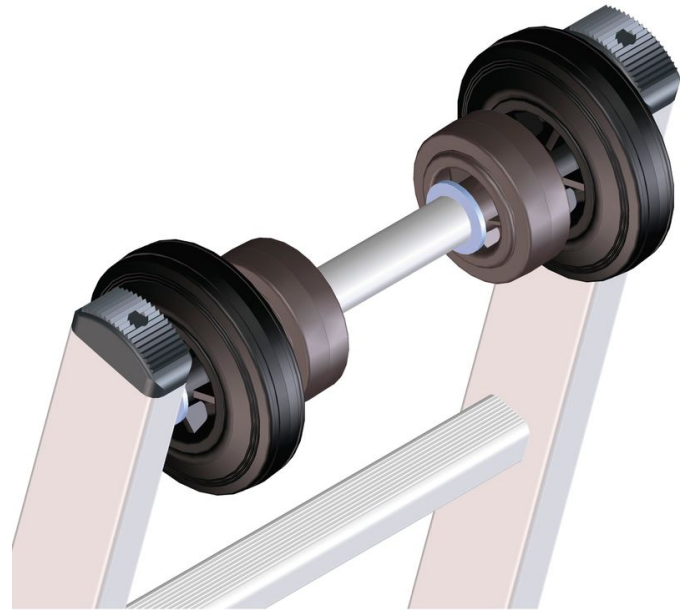

Maston pyöräkokoonpano - 8505

Tuotekuvaus

- Sopii nojatikkaille, jatkotikkaille ja vetotikkaille. Erityiset mastoon asennettavat liukupyörät, jotka mahdollistavat helpon pystyttämisen ja paikoilleen asettamisen. Sopii mastoille, joiden läpimitta on 150–400 mm.

Tuoteominaisuudet

Kuvaus

**Maston
pyöräkokoonpano
alumiinitikkaille**

Takuu

**Missing
translation**