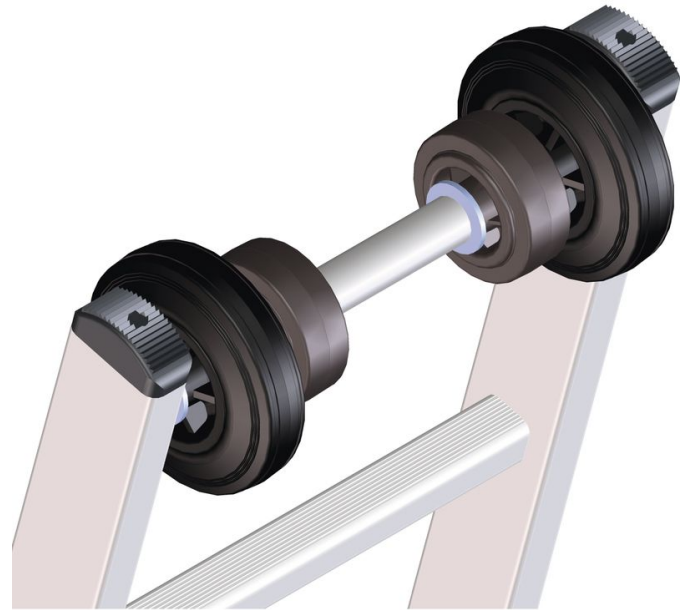

Maston pyöräkokoonpano

- 8506

Tuotekuvaus

- Sopii nojatikkaille, jatkotikkaille ja vetotikkaille. Erityiset mastoon asennettavat liukupyörät, jotka mahdollistavat helpon pystyttämisen ja paikoilleen asettamisen. Sopii mastoille, joiden läpimitta on 150–400 mm.