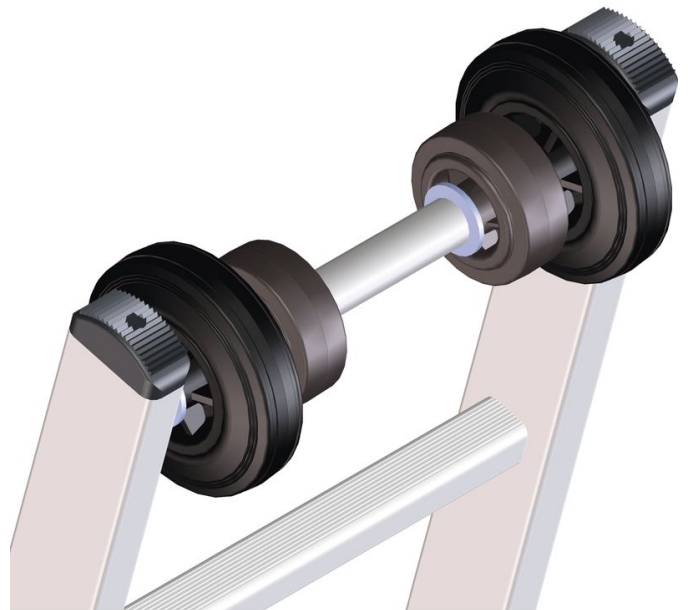

Maston pyöräkokoonpano

- 8506

Tuotekuvaus

- Sopii nojatikkaille, jatkotikkaille ja vetotikkaille. Erityiset mastoon asennettavat liukupyörät, jotka mahdollistavat helpon pystyttämisen ja paikoilleen asettamisen. Sopii mastoille, joiden läpimitta on 150–400 mm.