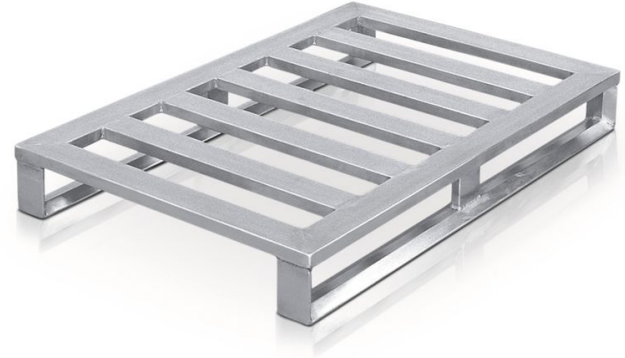

Litteä lava, jossa on jalakset

Hygieeninen kuormalavaratkaisu, jossa on sileä, helposti puhdistettava pinta ja liukukiskot, sopii rullakiskoille ja korkeavarastokäyttöön.

Tuotekuvaus

- Hygieeninen kuormalavaratkaisu, jossa on sileä, helposti puhdistettava pinta ja liukukiskot, sopii rullakiskoille ja korkeavarastokäyttöön.
- Kehys ja pitkittäispalkit suljettua, erittäin lujaa ja korroosionkestävää alumiiniprofilia.
- Jalakset keskituella.
- Saumakohtat vesitiiviiksi hitsattu.
- Sopii käytettäväksi rullakuljettimella.

Tuoteominaisuudet

Kuormitus	1000 kg
Materiaali	Alumiini
Pituus	1200 mm
Puolien määrä	5

Vaihtoehdot

	45173
Leveys	800 mm
Mitat	1.200 mm × 800 mm × 150 mm
Paino	10.8 kg

ZARGES Oy

Tatti 7

00760 Helsinki

Tel: +358 9 777 2255