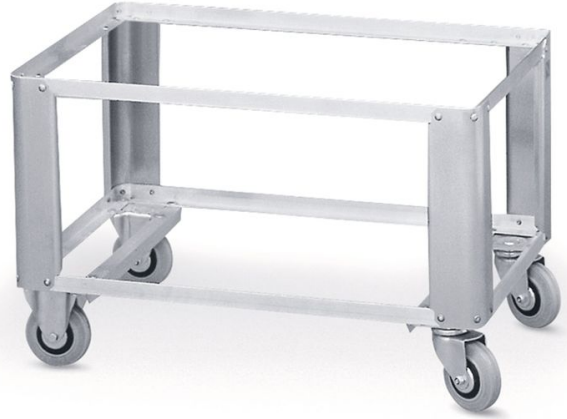

Kuljetusalusta W 152

""Vakavien"" kuljetus- ja varastointiongelmien ratkaisemiseksi helposti kääntyvät ZARGES-kärryt ovat välttämätön ja taloudellinen ratkaisu. Olipa kyse korkeasta tai matalasta versiosta, pinottuneena tai yksittäisenä - jopa raskaalla kuormalla, ZARGES-laatikot ovat käsittelyn ja kuljetuksen aikana kevyet."

Tuotekuvaus

- Alumiinialusta, korkea malli.
- Kuljetusalusta: Kulmissa 2 kääntyvää ja 2 kiinteää pyörää, Ø 125 mm, leveys 40 mm. Kevyesti kulkevat "non-marking" kumirenkaat, kuulalaakeroitu.

Tuoteominaisuudet

Kuormitus	bis max. 150 kg
Kuvaus	Kuljetusalusta W 152
Paino	6.7 kg

Vaihtoehdot

40680

Sopii ulkomittaan, alkaen

800mm x 600mm

ZARGES Oy

Tatti 7

00760 Helsinki