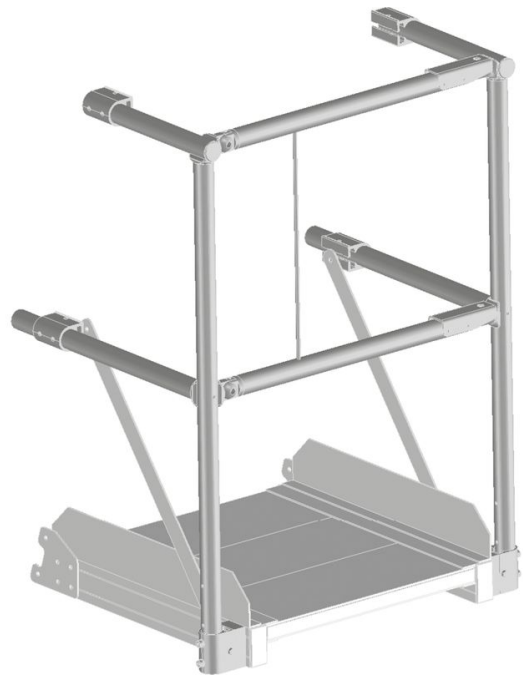

Valinnainen työtason turvakaide, jossa kaksinkertainen putoamiseste

Tuotekuvaus

- Työtason turvakaide on saatavilla kaksinkertaisella putoamisesteellä vähintään 600 mm pitkiin työtasoihin.

Tuoteominaisuudet

Kuljetusmitat	1.100 mm × 785 mm × 850 mm
Paino	10 kg

Vaihtoehdot

	591006	591007
Työtason pituus	600 mm	800 mm

ZARGES Oy

Tatti 7

00760 Helsinki

Tel: +358 9 777 2255

Fax:
office@zarges.fi