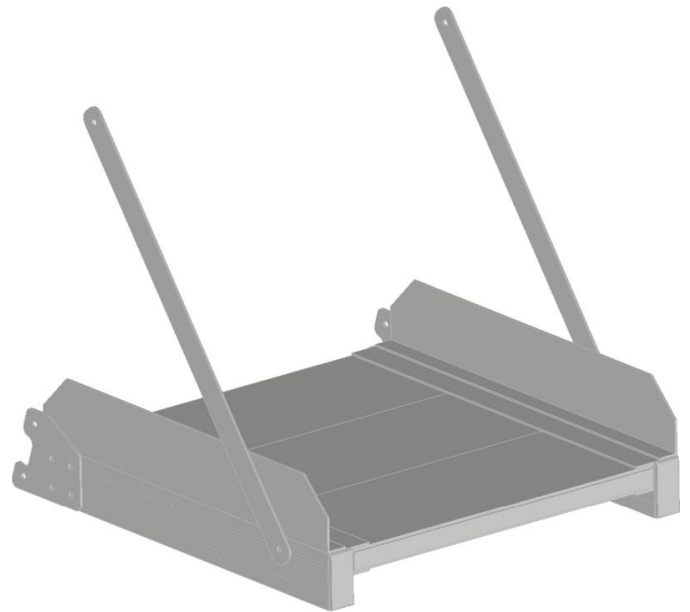

Valinnainen työtaso rihlattua alumiinia

Tuotekuvaus

- Valittavissa on kolme erilaista työtasoa, joiden pituudet ovat: 300 mm, 600 mm ja 800 mm.

Tuoteominaisuudet

Vaihtoehdot

Tuotenumero	Tuotenumero
591021	591022
Kuljetusmitat	Kuljetusmitat
665 mm x 675 mm x 650 mm	665 mm x 975 mm x 650 mm
Paino	Paino
9.6 kg	12 kg