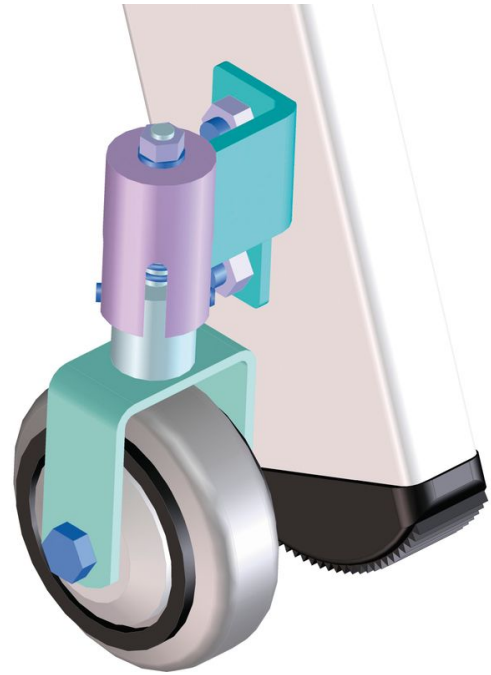

Siirrettävät yksi- ja kaksipuoliset askelmatikkaat

Tuotekuvaus

Vinkit ja erikoisominaisuudet

Saatavilla on myös valinnaisia lisävarusteita, jotka asennetaan tilauksesta sarjatuotannossa suoraan tikkaisiisi.

Ilmoita tilauksen yhteydessä tikkaiden tuotenumero ja lisävarusteen tuotenumero.

Tuoteominaisuudet

Takuu

Missing translation

Vaihtoehdot

Tuotenumero 8100	Tuotenumero 8101	Tuotenumero 8102
Kokoonpanosivu Sivujohteen ulkopuoli	Kokoonpanosivu Sivujohteen ulkopuoli	Kokoonpanosivu Sivujohteen ulkopuoli
Kuvaus Jousipyörät (1 sarja = 4 kpl)	Kuvaus Jousipyörät (1 sarja = 2 kpl)	Kuvaus Jousitetut ohjauspyörät (1 sarja = 4 kpl)
Tuotenumero 8103	Tuotenumero 8200	Tuotenumero 8201
Kokoonpanosivu Sivujohteen ulkopuoli	Kokoonpanosivu Sivujohteen sisäpuoli	Kokoonpanosivu Sivujohteen sisäpuoli

Kuvaus	Kuvaus	Kuvaus
Jousitetut ohjauspyörät ja jousipyörät, ø 80 mm (1 sarja = 2 x 2 kpl)	Jousipyörät (1 sarja = 4 kpl)	Jousipyörät (1 sarja = 2 kpl)
Tuotenumero	Tuotenumero	
8202	8203	
Kokoonpanosivu	Kokoonpanosivu	
Sivujohteen sisäpuoli	Sivujohteen sisäpuoli	
Kuvaus	Kuvaus	
Jousitetut ohjauspyörät (1 sarja = 4 kpl)	Jousitetut ohjauspyörät ja jousipyörät, ø 80 mm (1 sarja = 2 x 2 kpl)	