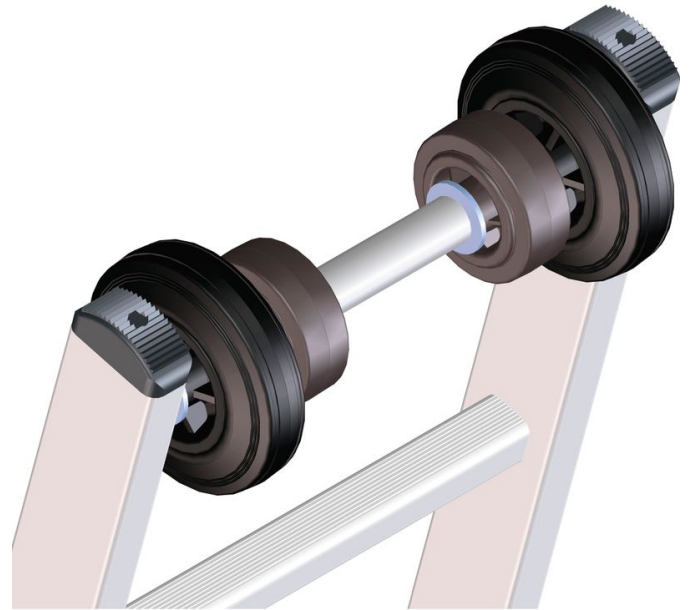

Maston pyöräkokoonpano

Tuotekuvaus

- Sopii nojatikkaille, jatkotikkaille ja vetotikkaille. Erityiset mastoon asennettavat liukupyörät, jotka mahdollistavat helpon pystyttämisen ja paikoilleen asettamisen. Sopii mastoille, joiden läpimitta on 150–400 mm.

Vinkit ja erikoisominaisuudet

Saatavilla on myös valinnaisia lisävarusteita, jotka asennetaan tilauksesta sarjatuotannossa suoraan tikkaisiisi.

Ilmoita tilauksen yhteydessä tikkaiden tuotenumero ja lisävarusteen tuotenumero.

Tuoteominaisuudet

Takuu

Missing translation

Vaihtoehdot

Tuotenumero	Tuotenumero
8505	8506
Kuvaus	Kuvaus
Maston pyöräkokoonpano alumiinitikkaille	Maston pyöräkokoonpano muovitikkaille